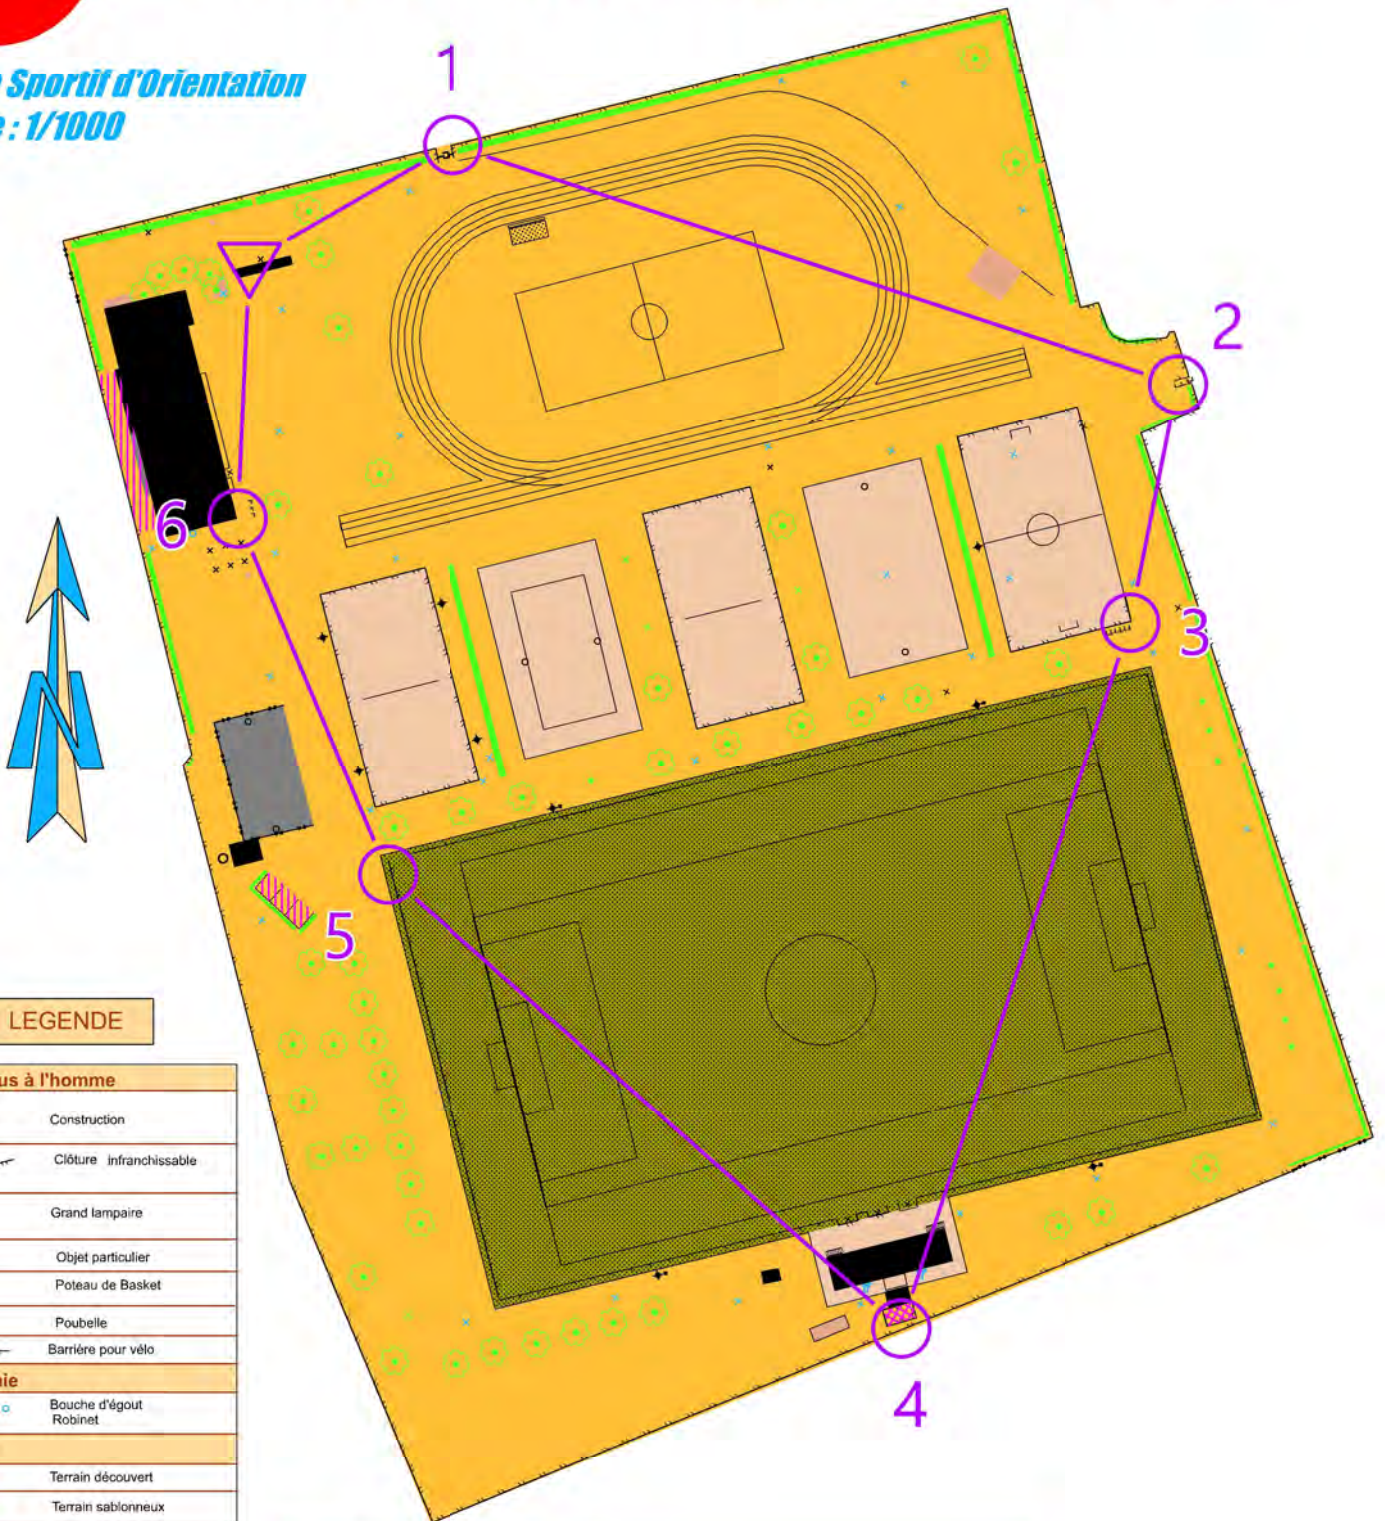

# Stade Charles MARTIN

Espace Sportif d'Orientation  
Echelle : 1/1000

**LEGENDE**

Eléments dus à l'homme	
	Construction
	Clôture infranchissable
	Grand lampaire
	Objet particulier
	Poteau de Basket
	Poubelle
	Barrière pour vélo
Hydrographie	
	Bouche d'égout
	Robinet
Végétation	
	Terrain découvert
	Terrain sablonneux
	Zone bitumée
	Terrain interdit
	Zone interdite
	Arbre - Haie
	Arbre particulier

Carte N° 2012 - D33 - 224  
 Relevés et dessins: Sylvine Brouté  
 Réalisation : Mairie de Bordeaux Distribution: Mairie de Bordeaux  
 Autorisation d'accès : Mairie de Bordeaux  
 La possession de cette carte n'implique pas un droit d'accès permanent  
 Une autorisation doit être demandée à la mairie de Bordeaux  
 à chaque utilisation.  
 Toute reproduction ou adaptation, sous quelque forme et par  
 quelque procédé que ce soit, même partielle, interdite.