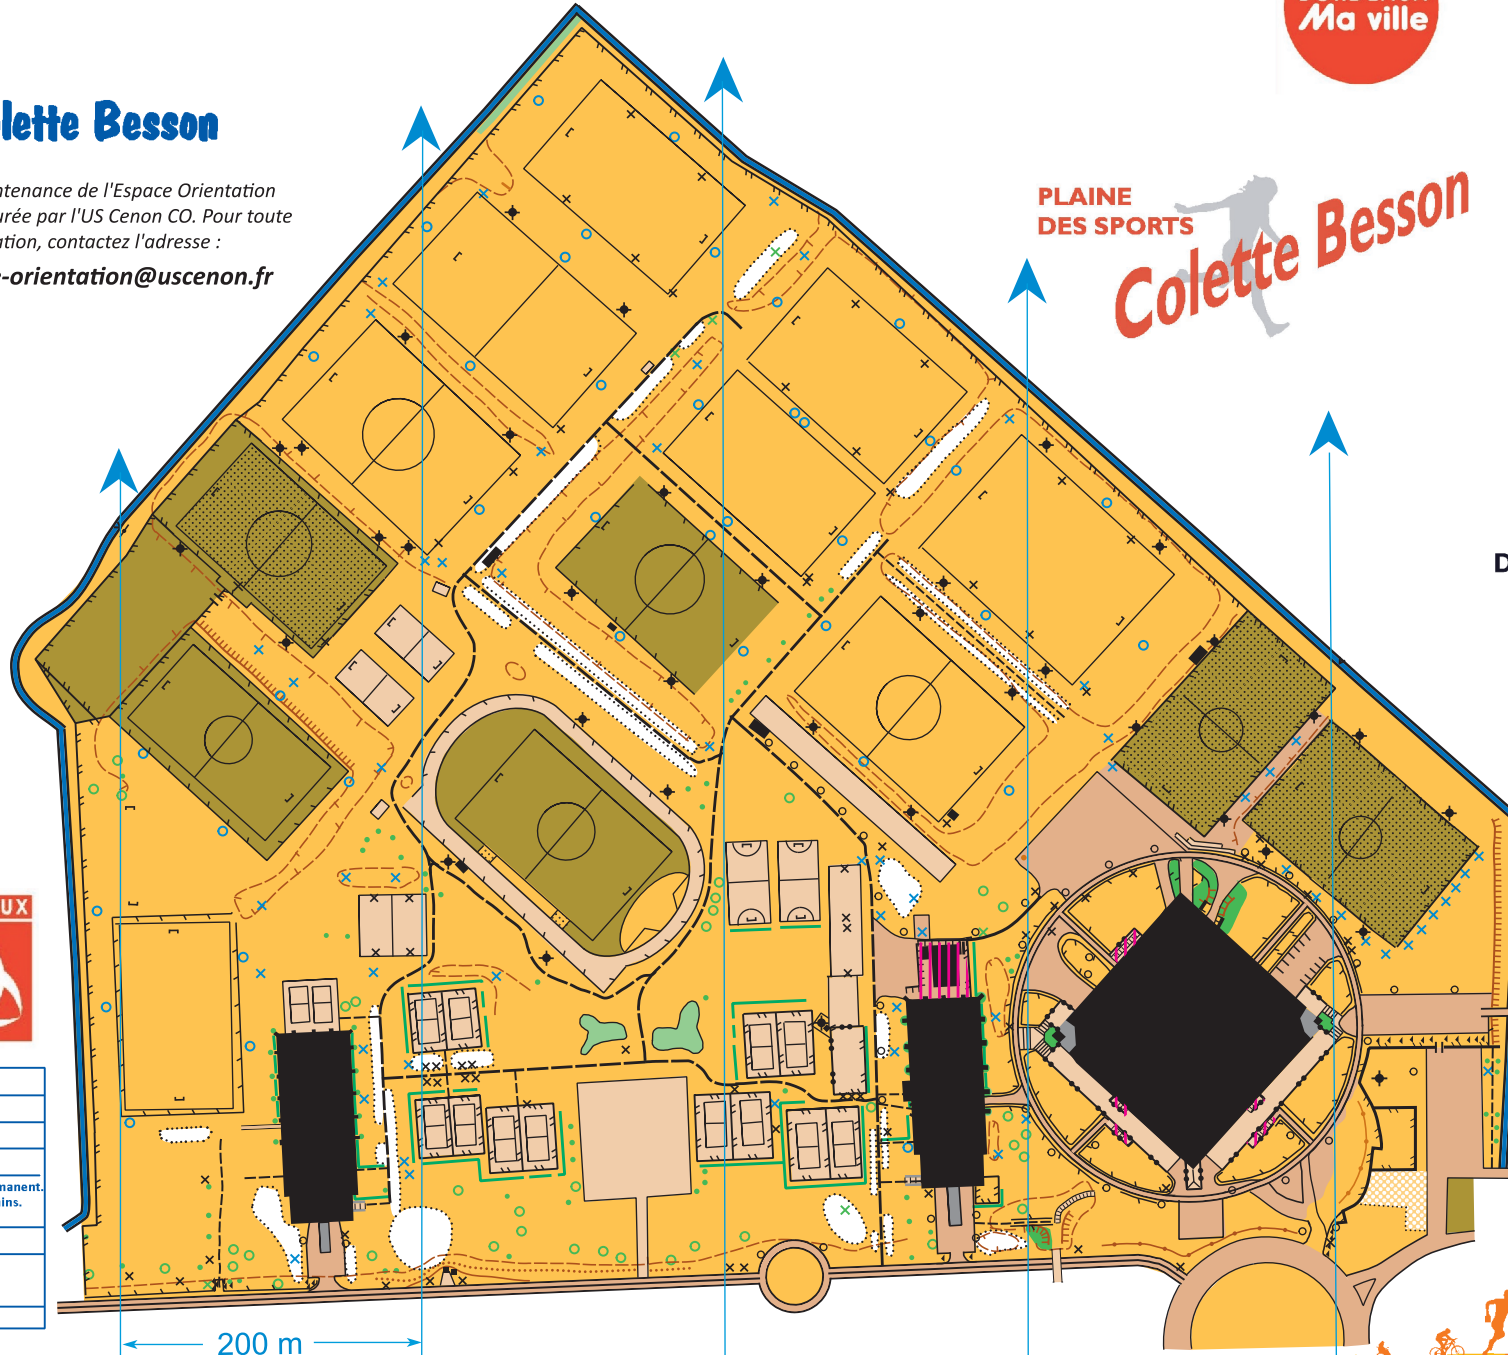

bordeaux.fr

Carte de course d'orientation N° 2010-D33-213	
Réactualisation avril 2019	Surface : 0.32 H
Relevés : Michel PARZYCH	Dessin : Michel PARZYCH
Distribution : Marie de BORDEAUX:	
La possession de cette carte n'implique pas un droit d'accès permanent. Une autorisation doit être demandée aux propriétaires des terrains. Autorisation d'accès (mairie, ONF, etc.) :	
Numéro d'urgence : 15 ou 112	
Toute reproduction ou adaptation sous quelque forme et par quelque procédé que ce soit, même partielle, est interdite.	©FFCO-2010
Coordonnées CDCO :	

01 47 97 11 91 - contact@ffcoorientation.fr

PLAINE
DES SPORTS

Colette Besson

COURSE
D'ORIENTATION

Ligue Nouvelle-Aquitaine
de Course d'Orientation