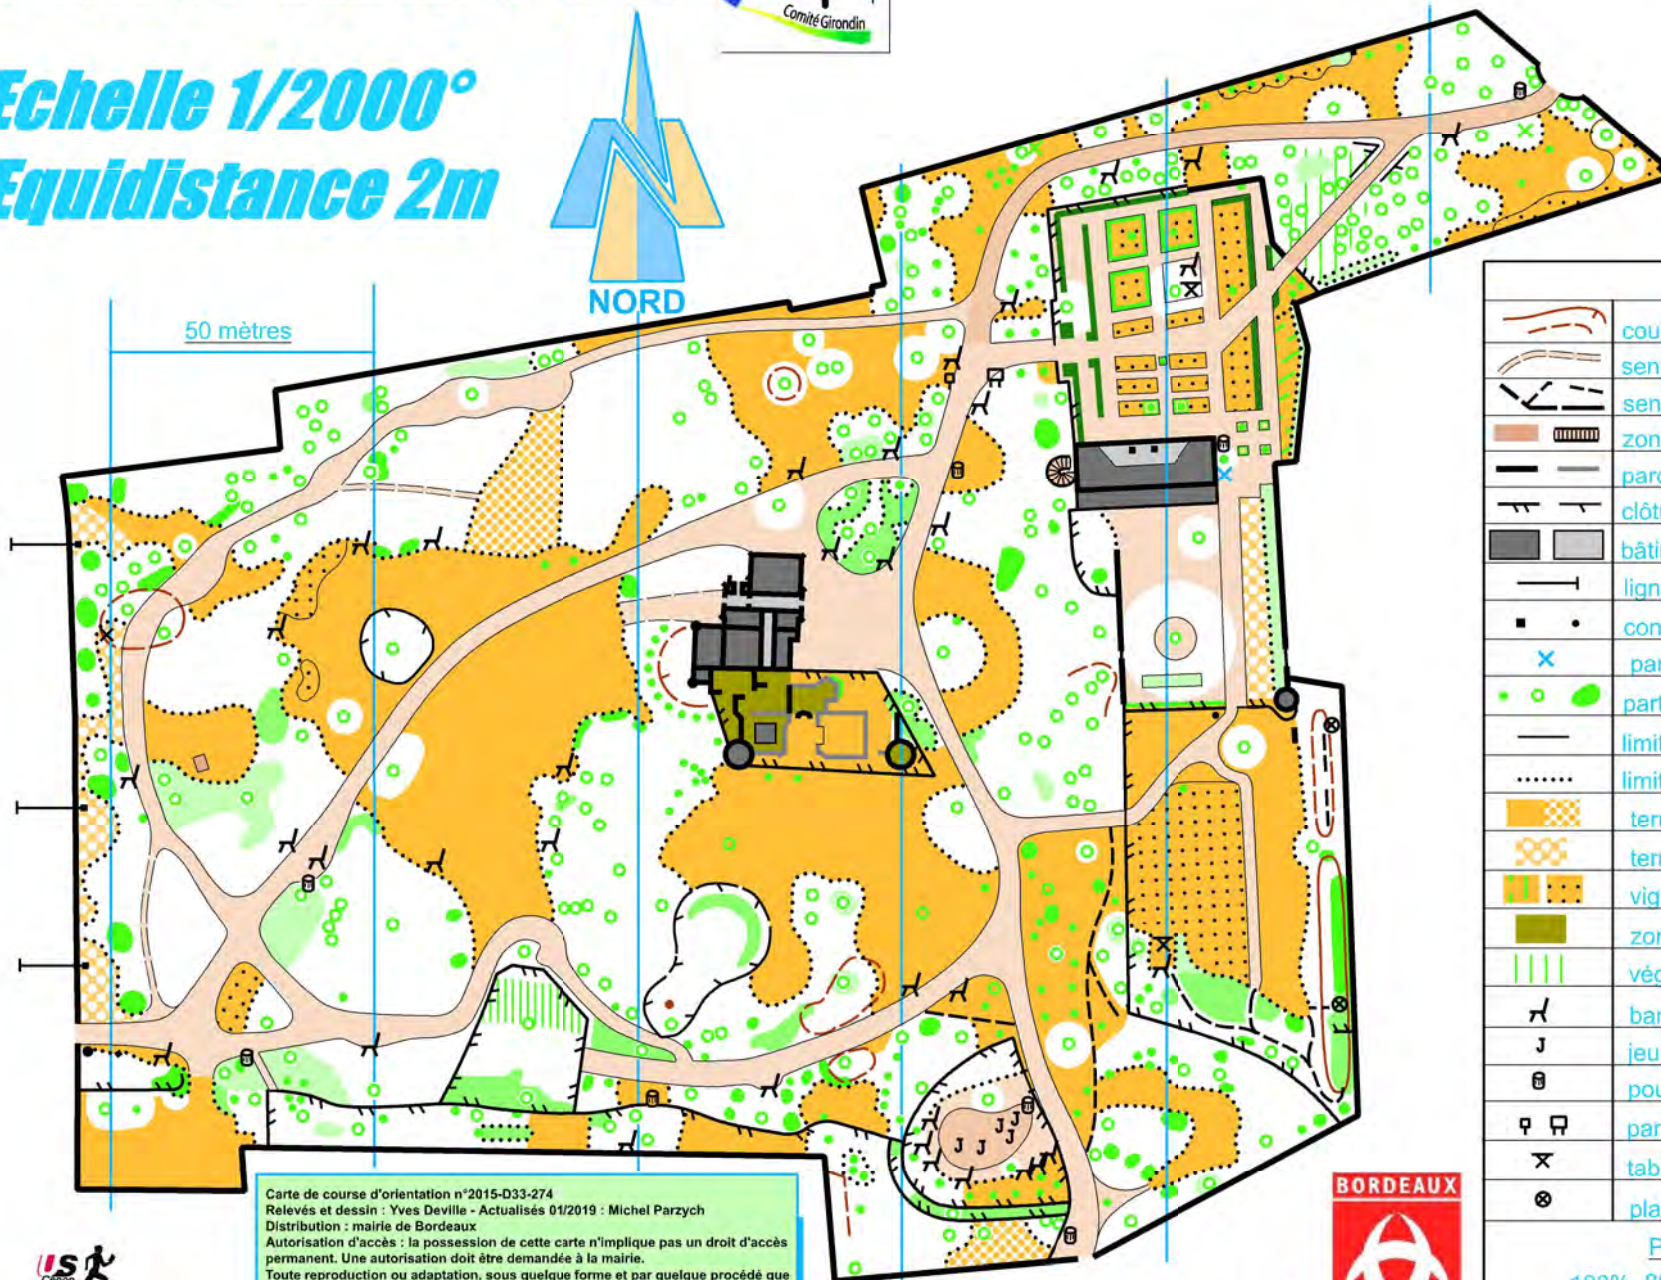

Parc Rivière

Echelle 1/2000°
Equidistance 2m

50 mètres

LEGENDE	
	courbes de niveau
	sentier - chemin
	sentier - sentier peu visible
	zone pavée - escalier
	parois infranchissable - franchissable
	clôtures infranchissable - franchissable
	bâtiment - balcon/terrasse
	ligne électrique
	construction - rocher
	particularité hydrographique
	particularités de végétation
	limite de végétation nette
	limite de végétation distincte
	terrains découvert - semi-ouvert
	terrain découvert arbres dispersés
	vigne - terrain cultivé
	zone d'accès interdit
	végétation basse
	banc seul
	jeu
	poubelle
	panneaux
	table
	plaque d'égout
Pénétrabilité de la forêt	
	100% 80% 50% 20% 0%

Carte de course d'orientation n°2015-D33-274
Relevés et dessin : Yves Deville - Actualisés 01/2019 : Michel Parzych
Distribution : mairie de Bordeaux
Autorisation d'accès : la possession de cette carte n'implique pas un droit d'accès permanent. Une autorisation doit être demandée à la mairie.
Toute reproduction ou adaptation, sous quelque forme et par quelque procédé que ce soit, même partielle, est interdite.